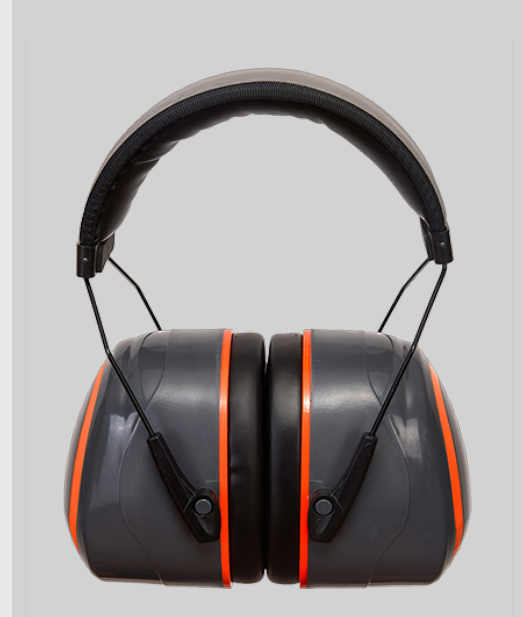

PS43 - HV Extreme gehoorkap

Collectie: Oorkappen

Lijn: Gehoorbescherming

Materialen: ABS, PU Schuim, Neopreen, Koolstofstaal, Nylon, Schuim

Productinformatie

De HV Extreme maakt deel uit van onze nieuwe generatie premium gehoorbescherming. Met een PU-gewatteerde hoofdband, biedt het maximaal comfort tijdens langdurig gebruik. De verstelbare cups met dubbele pinnen zorgen voor een veilige pasvorm. Uitstekende dempingsprestaties bieden superieure bescherming tegen schadelijk geluid en de reflecterende gewatteerde hoofdband biedt ultiem comfort.

Normeringen

EN 352-1 (SNR 36dB)
ANSI S3.19 (NRR 30dB)

Oorkappen

De Portwest gehoorbeschermings lijn bestaat uit PBM's met verschillend dempings niveaus. Er is dus altijd de juiste PBM beschikbaar om het gehoor te beschermen tegen gevaarlijke geluidsniveaus zonder de drager te isoleren. Nieuwe modellen en kleuren geven nog meer gepersonaliseerde keuze.

Gehoorbescherming

Gehoorproblemen ontstaan wanneer je wordt blootgesteld aan gevaarlijke omstandigheden zonder de juist beschermende uitrusting.

kenmerken

- Uitstekende dempingwaarde
- Gevoerde hoofdband voor meer comfort
- Reflecterende trim om beter zichtbaar te zijn
- Verstelbaar dubbele pinsysteem biedt meerdere positiemogelijkheden voor een betere pasvorm
- Stijlvolle contrast kleuren
- Nieuw model
- CE gecertificeerd
- CE-CAT III
- Retailverpakking geschikt voor retailverkoop
- Individueel verpakt voor uitgifte automaten